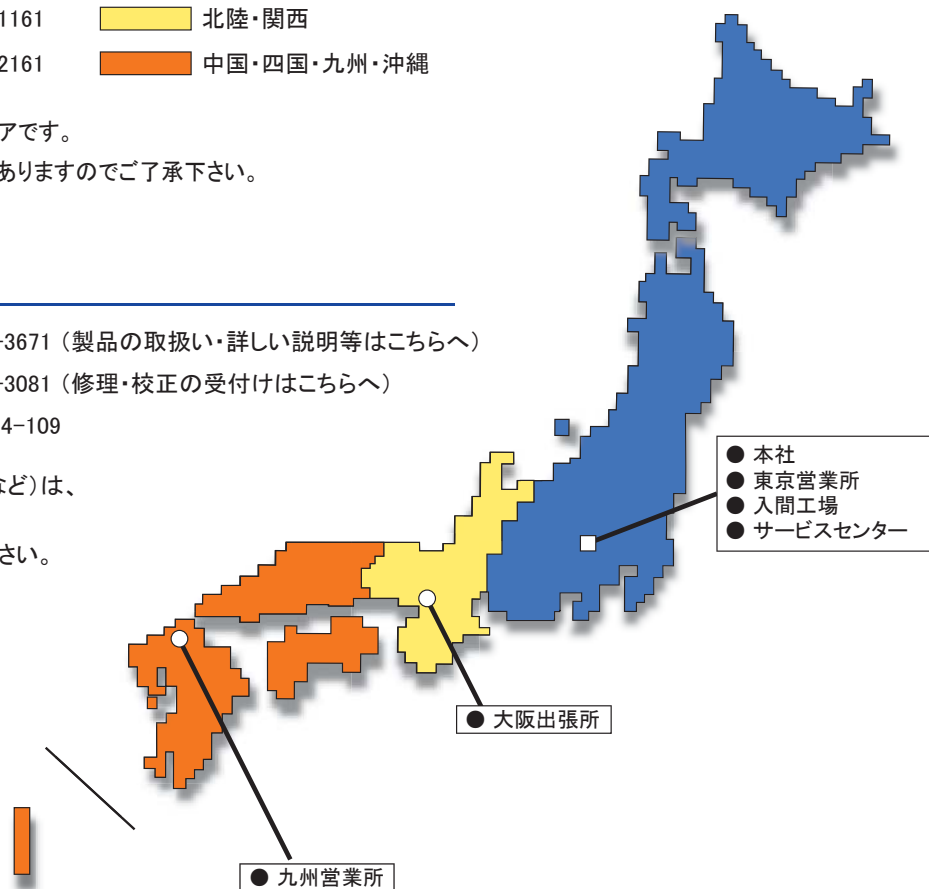

サービスネットワーク

《営業担当エリア》

■ 本社営業部	TEL04-2934-6034	北海道・東北・関東・中部
■ 大阪出張所	TEL072-990-1161	北陸・関西
■ 九州営業所	TEL092-592-2161	中国・四国・九州・沖縄

2020年5月現在における販売担当エリアです。
今後においてエリアを変更する場合がありますのでご了承下さい。

《サービスネット》

■ 技術サービス	TEL04-2934-3671 (製品の取扱い・詳しい説明等はこちらへ)
■ サービスセンター	TEL04-2934-3081 (修理・校正の受け付けはこちらへ)
■ お客様苦情窓口	☎ 0120-634-109

技術サービス(問い合わせ・ご質問など)は、
下記のホームページ・E-mailでも
サポートしておりますのでご利用ください。

《代理店・取扱店》

各地域に代理店及び取扱店がございます。
ご紹介いたしますので各営業所まで
お問い合わせください。

パートナーネットワーク

KDDI株式会社

<http://www.kddi.com/>

株式会社ムサシクリエーション

<http://musashi-cre.co.jp/>

株式会社ムサシ建装

ムサシインテックのホームページ

- 新製品情報
- 取扱説明書・カタログのダウンロード
- 監視王サーバー (MBS) へのログイン
- カスタマサービス
- よくある質問
- 新着情報 etc...

<http://www.musashi-in.co.jp/>

スマートフォンやタブレット端末を
ご使用される場合は
バーコードリーダーで
読み取ってください