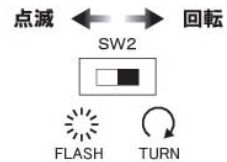

警告灯・照明

電池式LED回転灯 ニコUFO

点検中や試験中の警告表示に最適

- モーターレスのLED回路点灯により、省エネ・高耐久を実現
- スイッチ切り替えによる回転(約400時間)/点滅(約500時間)の点灯切替
- あらゆる角度から見やすく、壁掛け・マグネットによる自由な取り付けが可能
- IP55構造で屋外での使用にも対応

VL07B-003AR (手動・赤)

VL07B-003BR (自動・赤)

VL07B-003AY (手動・黄)

VL07B-003BY (自動・黄)

税別価格: オープン

税別価格: オープン

外形寸法・質量 : φ76mm × 75mm ・ 152g

※ 乾電池は製品に付属されておりません

※ 「手動タイプ」はスイッチのON/OFF操作で点灯します

「自動タイプ」は明暗センサーを内蔵し、夜間自動点灯します

仕様	VL07B-003AR	VL07B-003AY	VL07B-003BR	VL07B-003BY
グローブ色/点灯色	赤/赤	黄/黄	赤/赤	黄/黄
点灯方式	手動点灯	手動点灯	夜間自動点灯	夜間自動点灯
点灯動作	回転・点滅(内部スイッチによる切換式)			
回転・点滅数	回転時: 330回/分		点滅時: 72回/分	
連続動作時間	回転時: 約400時間		点滅時: 約500時間	
使用電源	単3乾電池 × 2 (マンガン・アルカリ・ニッケル水素に対応)			